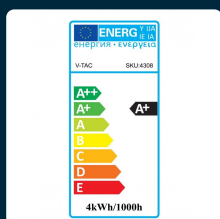

SKU 4431 VT-1995

Lampadina LED E14 4W Candela a Fiamma Tortiglione
Filamento 4000K

Colore della Luce
BIANCO NATURALE

Potenza
4W

Flusso Luminoso
400 LM

Forma
**CANDELA A
FIAMMA**

SPECIFICHE TECNICHE

Colore della Luce	Bianco naturale
Flusso Luminoso	400 lm
Forma	Candela a fiamma
Grado di Protezione	IP20
Attacco	E14
Fascio Luminoso	300°
Tensione di Alimentazione	AC (220 - 240)
MOQ	1pz
Unità di misura	pz

Potenza	4W
Chip LED	V-TAC
Dimmerabile	No
Materiale	Vetro
Colore	Trasparente
Temperatura di Colore (CTI)	4000K
Garanzia	2 anni
EAN	3800157606455

SCARICABILI

Report EMC

Report LVD