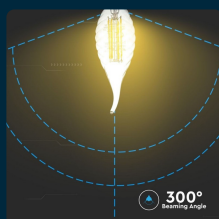

SKU 4431 VT-1995

Lampadina LED E14 4W Candela a Fiamma Tortiglione
Filamento 4000K

Colore della Luce
BIANCO NATURALE

Potenza
4W

Flusso Luminoso
400 LM

Forma
**CANDELA A
FIAMMA**

SPECIFICHE TECNICHE

Colore della Luce	Bianco naturale
Flusso Luminoso	400 lm
Forma	Candela a fiamma
Grado di Protezione	IP20
Attacco	E14
Fascio Luminoso	300°
Tensione di Alimentazione	AC (220 - 240)
MOQ	1pz
Unità di misura	pz